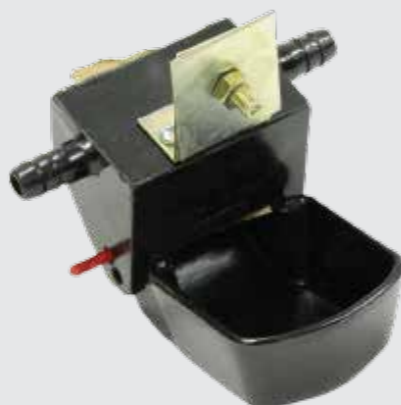

652

Ποτίστρα αυτόματη. 12 cm.

654

Ποτίστρα αυτόματη. 6 cm.

101A

Λάστιχο 10 mm για αυτόματο πότισμα. Κουλούρα 50 μέτρων. 50 m.

2003A

Πιπίλα κουνελιών κουμπωτή.