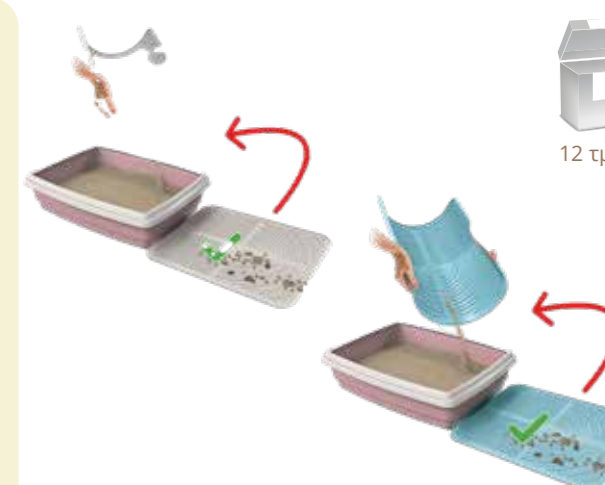

10541
43 X 33 X 9 CM
Λεκάνη γάτας με φτυαράκι

10587
12 X 15,5 CM - ΣΕΤ 3 ΤΜΧ.
Φίλτρα για κλειστή λεκάνη Galaxy 10586

10581
9 X 18 CM - ΣΕΤ 3 ΤΜΧ.
Φίλτρα για κλειστή λεκάνη VICKY 10582

10535
49 X 40 X 17,5 CM
Λεκάνη γωνιακή με καπάκι

10553
54 X 40 X 12 CM
Λεκάνη γάτας με καπάκι και φτυαράκι

10583
41,5 X 32 CM
Πατάκι λεκάνης Aladdin

12 τμχ

ANTI-PHLEBOTOME COLLAR M 60CM

Αδιάβροχο εντομοαπωθητικό περιλαίμιο για σκύλους (σκνίπες, ψύλλους, τσιμπούρια, κουνούπια, ψείρες). Διάρκει περίπου 4 μήνες.