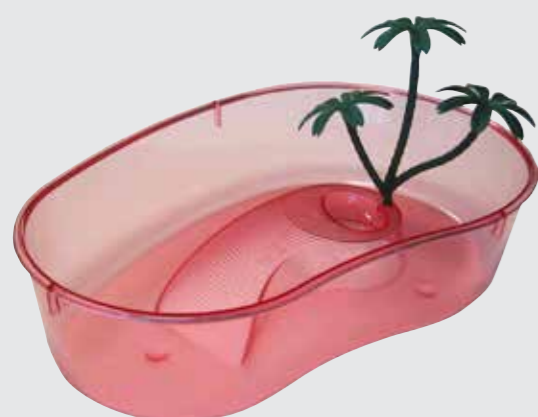

8382.1

Χελωνιέρα μεσαία. 40 x 28 x 9 cm.

8 τμχ

5 τμχ