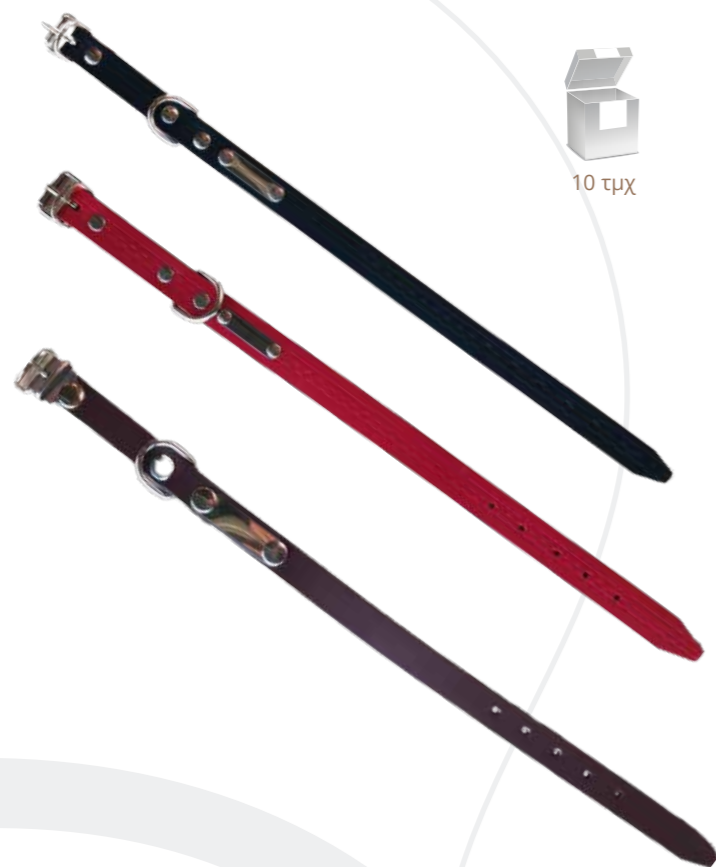

! Λουρί δερμάτινο

- ΑΠΛΟ N15 - 36 X 1,5 X 0,2 CM
- ΑΠΛΟ N20 - 47 X 2 X 0,2 CM
- ΑΠΛΟ N25 - 53 X 2,5 X 0,2 CM
- ΑΠΛΟ N30 - 60 X 3 X 0,2 CM

- ΧΟΝΤΡΟ N25 - 53 X 2,5 X 0,5 CM
- ΧΟΝΤΡΟ N30 - 60 X 3 X 0,5 CM
- ΧΟΝΤΡΟ N35 - 68 X 3,5 X 0,5 CM
- ΧΟΝΤΡΟ N40 - 79 X 4 X 0,5 CM

! Λουρί δερμάτινο με τρουκς

- ΑΠΛΟ A/A N15 - 36 X 1,5 X 0,2 CM
- ΑΠΛΟ A/A N20 - 47 X 2 X 0,2 CM
- ΑΠΛΟ A/A N25 - 53 X 2,5 X 0,2 CM
- ΑΠΛΟ A/A N30 - 60 X 3 X 0,2 CM

- ΧΟΝΤΡΟ A/A N25 - 53 X 2,5 X 0,5 CM
- ΧΟΝΤΡΟ A/A N30 - 60 X 3 X 0,5 CM
- ΧΟΝΤΡΟ A/A N35 - 68 X 3,5 X 0,5 CM
- ΧΟΝΤΡΟ A/A N40 - 79 X 4 X 0,5 CM