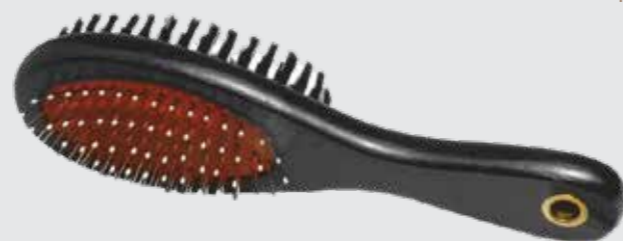

5680.1

Χτένα αυτοκαθαριζόμενη.
7,5 x 19 cm.

5710

Υφασμάτινο γάντι χτένα.
24 cm.

5510.1

Χτένα κόφτης. Καθαρίζει αποτελεσματικά το τρίχωμα από κόμπους ή ξένα σώματα.
5,5 x 15,5 cm.

5645.1

Ξύλινη βούρτσα διπλής όψης.
23 x 7 cm.