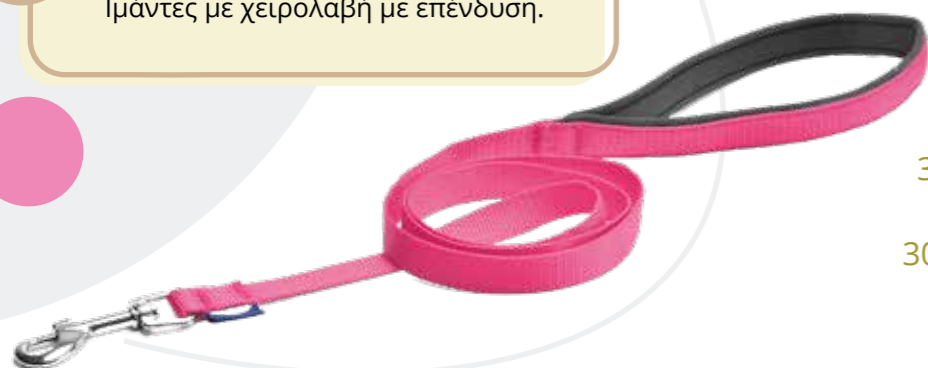

3078.1R - 1,5 X 120 CM

3078.3R - 2,5 X 120 CM

1 τμχ

3078.1B - 1,5 X 120 CM

3078.3B - 2,5 X 120 CM

Ιμάντες με χειρολαβή με επένδυση.

3078.1F - 1,5 X 120 CM

3078.3F - 2,5 X 120 CMM