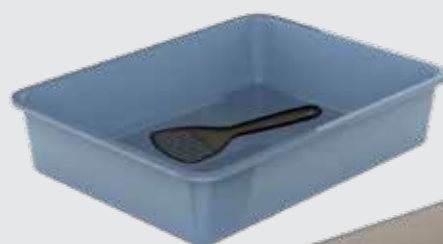

10586
45 X 36 X 31,5 CM

Κλειστή λεκάνη γάτας Galaxy M

10582
54 X 39 X 39 CM

Κλειστή λεκάνη γάτας VICKY

10504
25 X 11 CM

10505
24 X 8,5 X 5,5 CM

10503
25 X 11,5 CM

Φτυαράκια για καθαρισμό άμμου